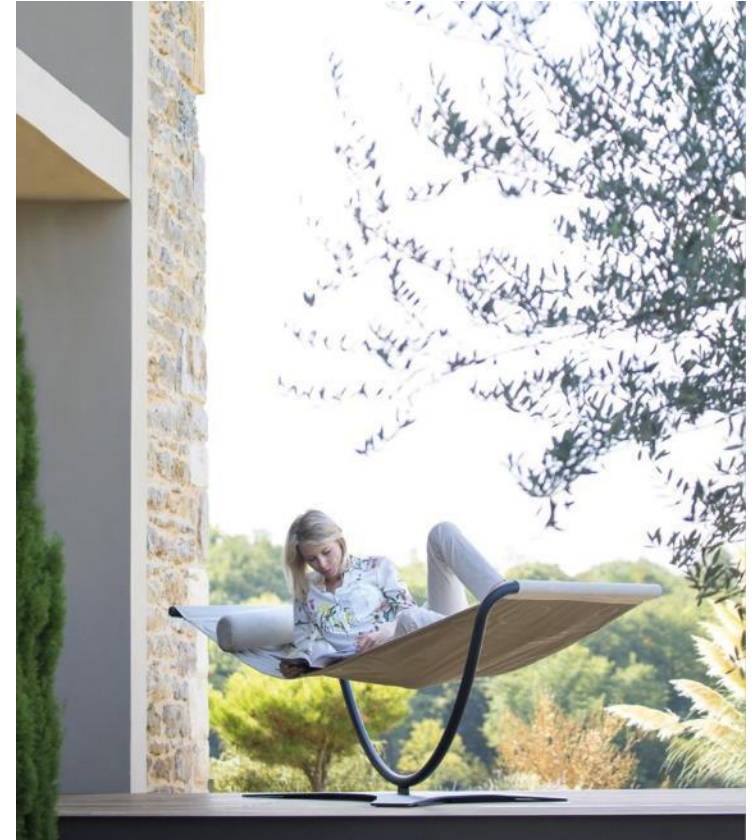

Foto ter illustratie

Te bezichtigen in Lochristi

Foto ter illustratie

SHOWROOMMODEL EMU – Loungeopstelling Athena

Bestaande uit:

- 2x Clubzetel: 680€ x 2 = 1.360€
- 1x 2-zit zetel: 1.165€
- 1x salontafel 60x100cm: 340€