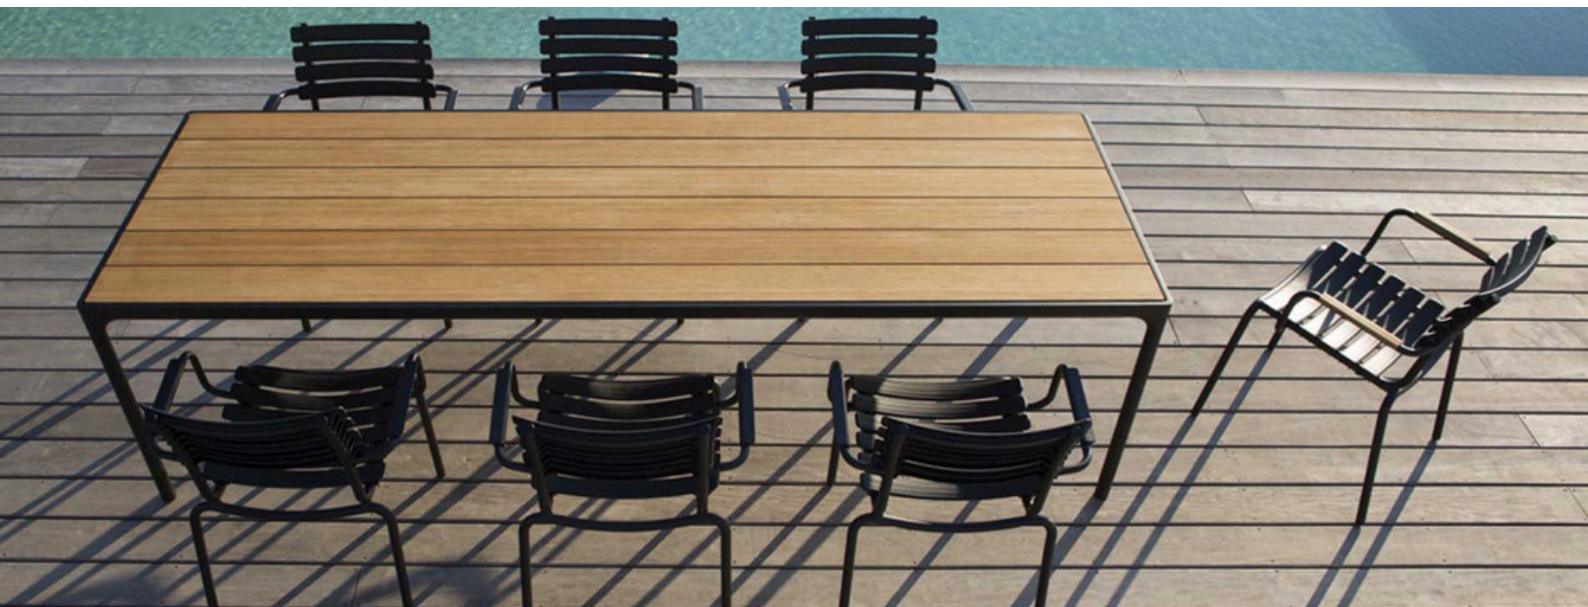

HOUE biedt zowel een outdoor- als een indoorcollectie aan, die altijd voldoet aan onze hoge eisen op het gebied van design, prijs en kwaliteit. Combinaties van gepoedercoat metaal of aluminium, prachtige bamboe, ruw zwart graniet en verschillende versies van kleurrijke lamellen creëren een collectie van Deense moderne, goed ontworpen buitenmeubelen.