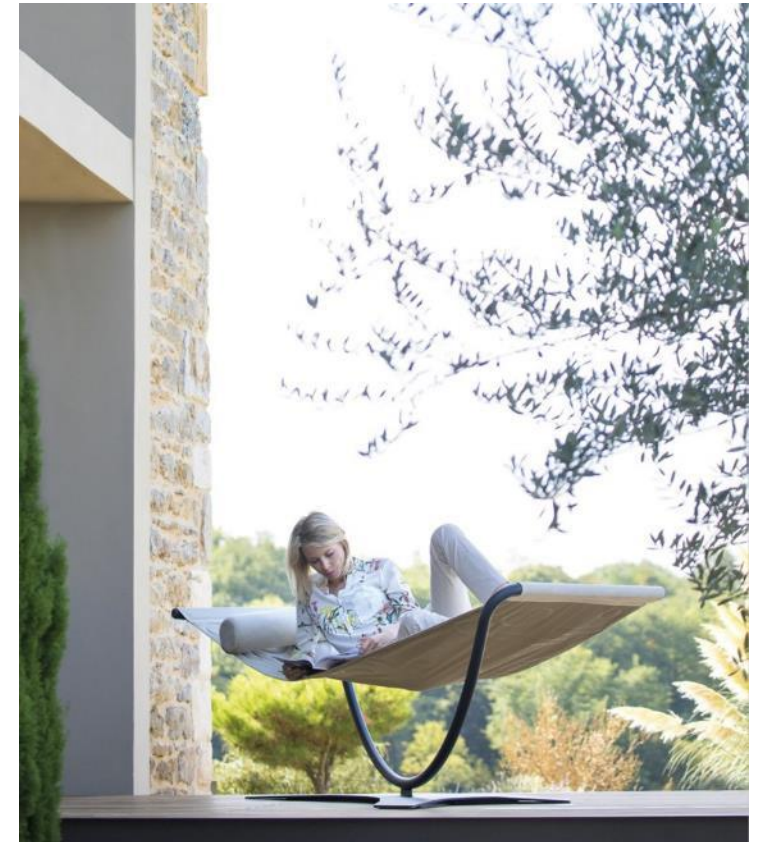

Foto ter illustratie

Te bezichtigen in Lochristi

Foto ter illustratie

SHOWROOMMODEL EMU – Loungeopstelling Athena

Bestaande uit:

- 2x Clubzetel: 680€ x 2 = 1.360€
- 1x 2-zit zetel: 1.165€
- 1x salontafel 60x100cm: 340€