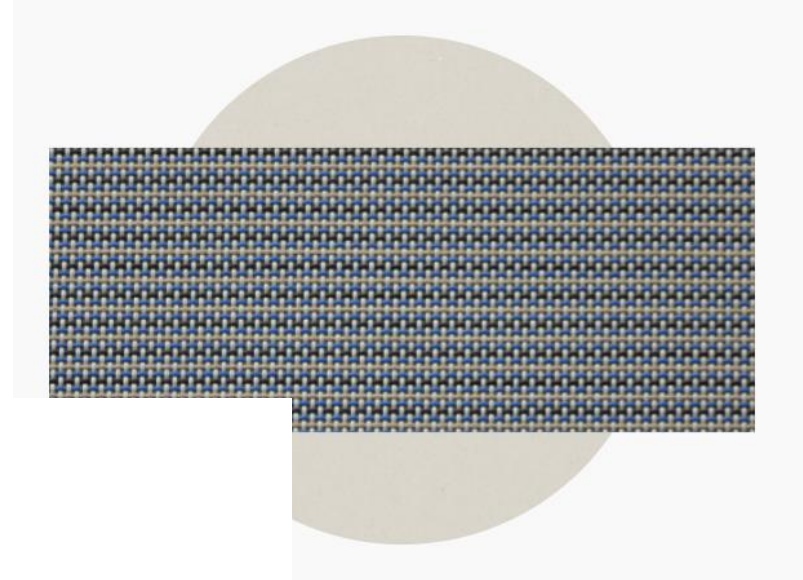

Showroommodel Zwevend ligbed ZAMAC by EGO Paris, bestaande uit:

- 1x sokkel met aluminium frame in pierre de lune en batyline bekleding in azur tricolore
- 1x hoofdsteen in donkerblauw

Normale prijs: € ~~1.980,00~~
Promotie: € 990,00 (-50%)