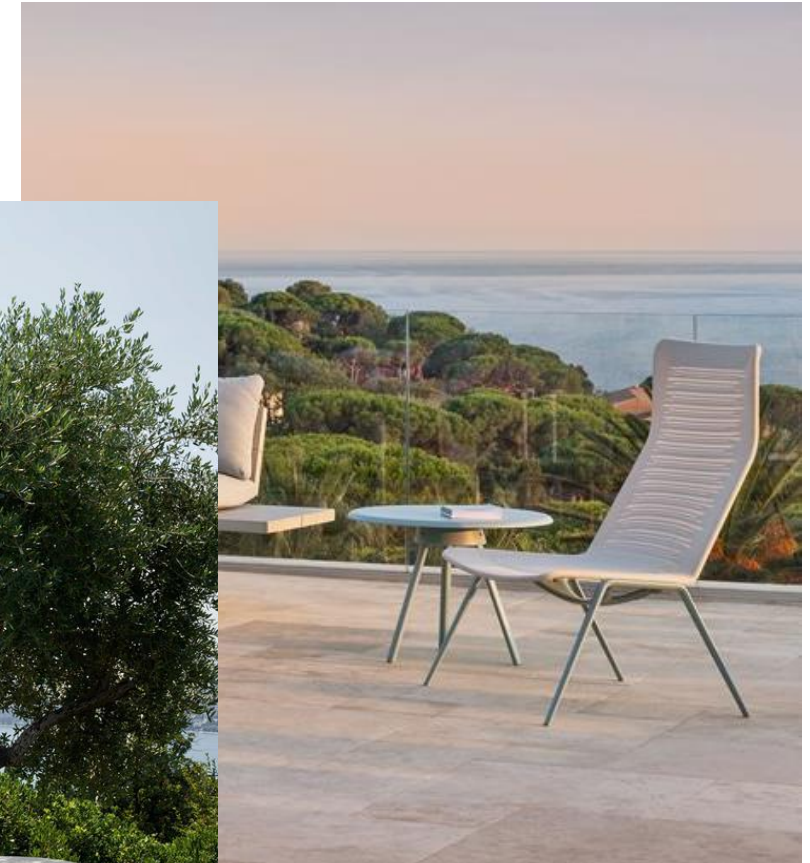

SHOWROOMMODEL FAST – Zebra Knit

1x Zebra Knit loungezetel

- Kleur frame: creamy white
- Kleur van de knit (stof): white sand
- Hoofdsteun in stofklasse 1

Normale prijs: € ~~1.634~~ zetel + hoofdsteun € ~~184~~

Promotie: € 909 (-50%)

1x Zebra bijzettafel D.62cm in white

Normale prijs: € ~~667~~

Promotie: € 333,50 (-50%)

Te bezichtigen in Lochristi