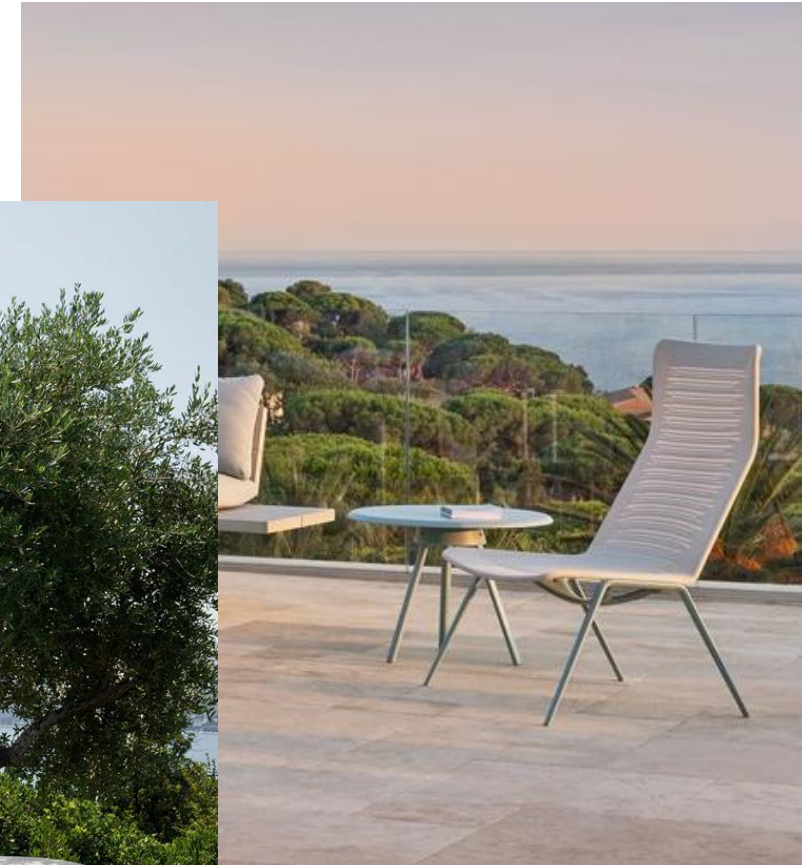

SHOWROOMMODEL FAST – Zebra Knit

1x Zebra Knit loungezetel

- Kleur frame: creamy white
- Kleur van de knit (stof): white sand
- Hoofdsteun in stofklasse 1

Normale prijs: zetel + hoofdsteun € ~~1.818~~

Promotie: € 545 (-70%)

1x Zebra bijzettafel D.62cm in white

Normale prijs: € ~~668~~

Promotie: € 334 (-50%)

Te bezichtigen in Lochristi