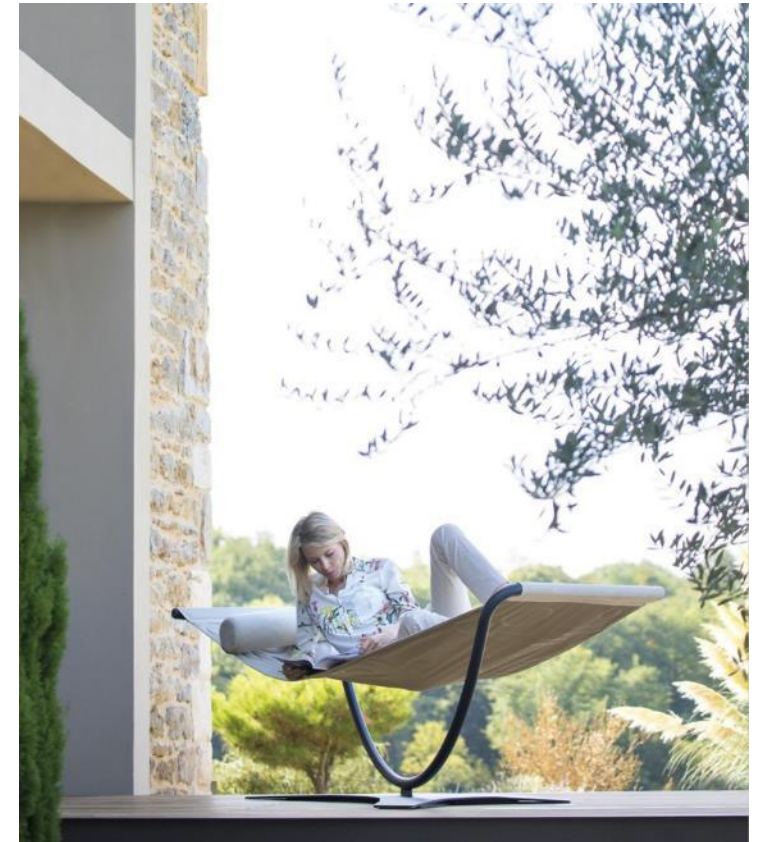

Te bezichtigen in Lochristi

Foto ter illustratie