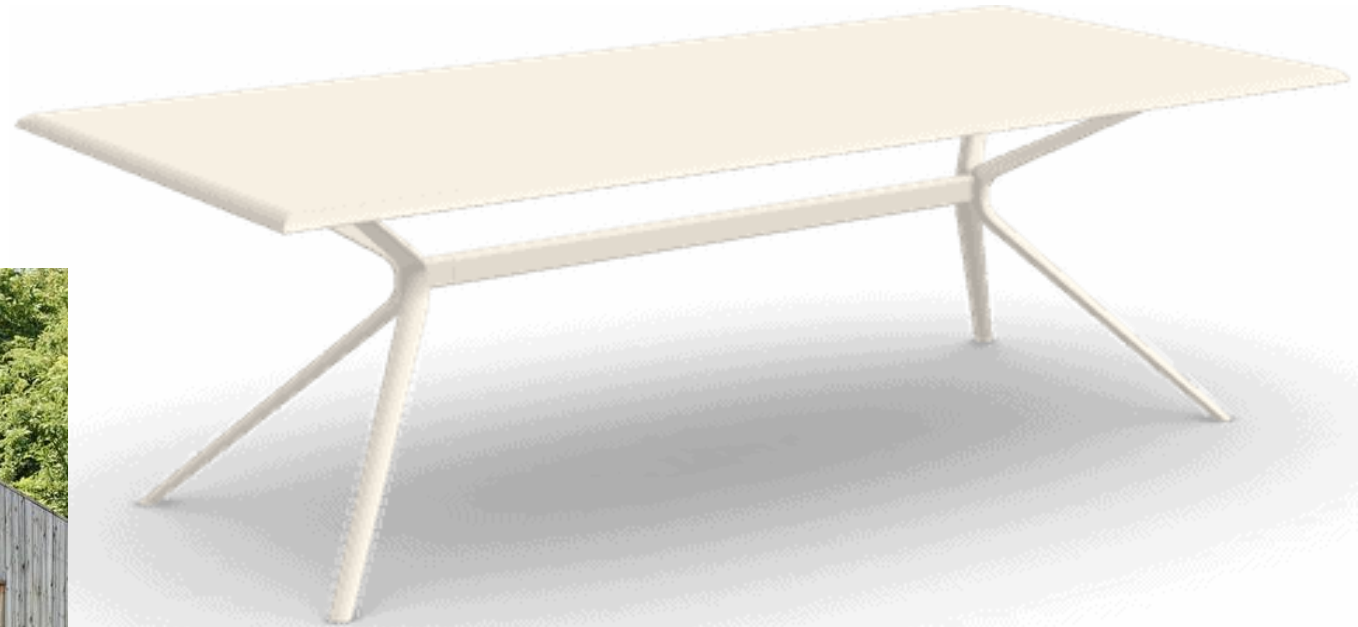

Te bezichtigen in Lochristi

SHOWROOMMODEL FAST

1x Moai tuintafel 290x100

- Kleur: Creamy White

Normale prijs: € 4.622

Promotie: € 3.235 (-30%)