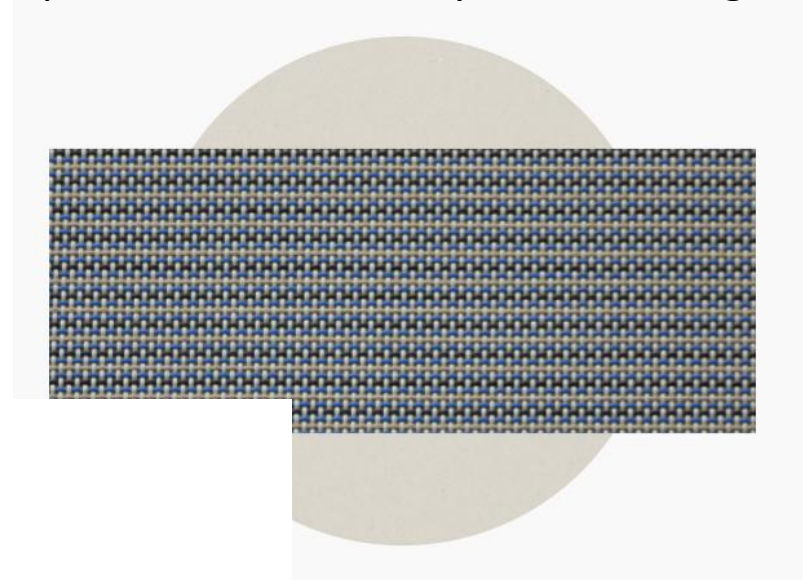

Showroommodel Zwevend ligbed ZAMAC by EGO Paris, bestaande uit:

- 1x sokkel met aluminium frame in pierre de lune en batyline bekleding in azur tricolore
- 1x hoofdsteen in donkerblauw