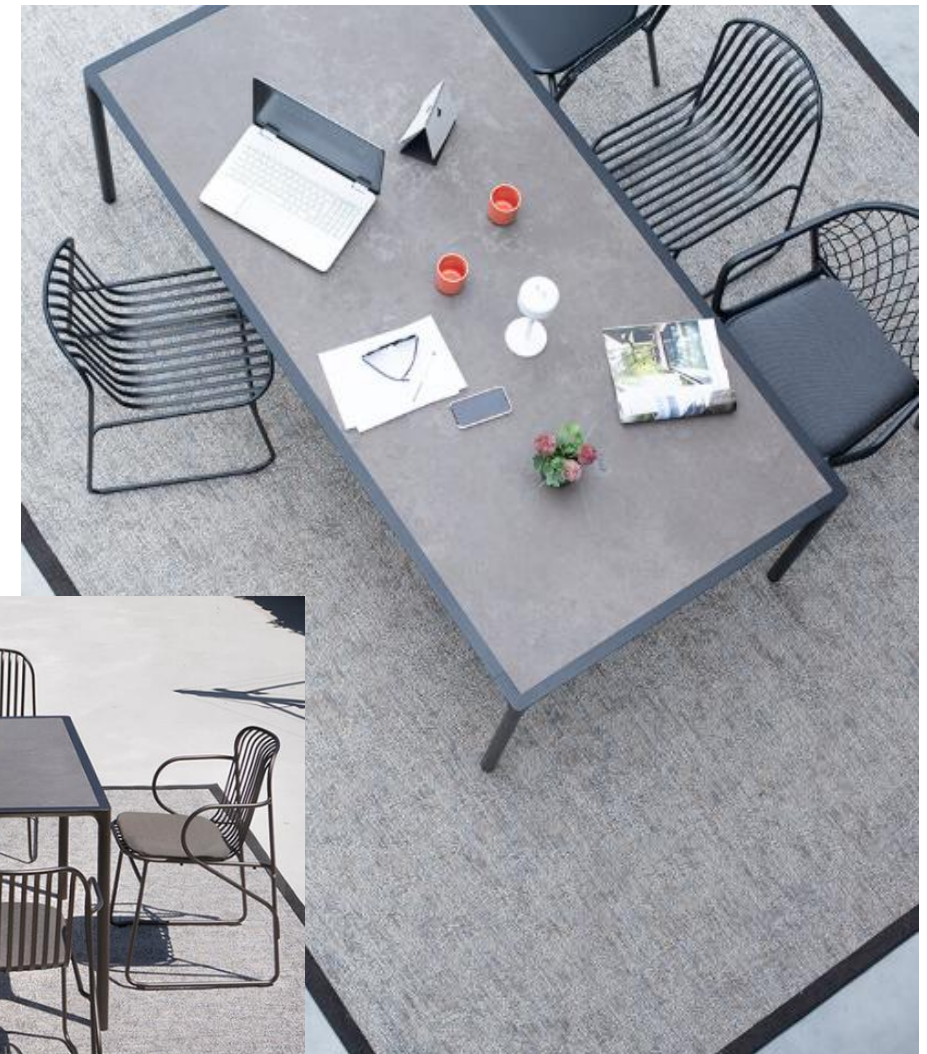

Foto ter illustratie

Normale prijs: € 5.566,00

Promotie: € 3.340,00 (-40%)

SHOWROOMMODEL EMU – Set Heaven

Bestaande uit:

- 1x tafel Heaven diameter 70cm = 983€
frame zwart / blad smoke glass
- 2x stoel Heaven in zwart à € 388/st = 776€