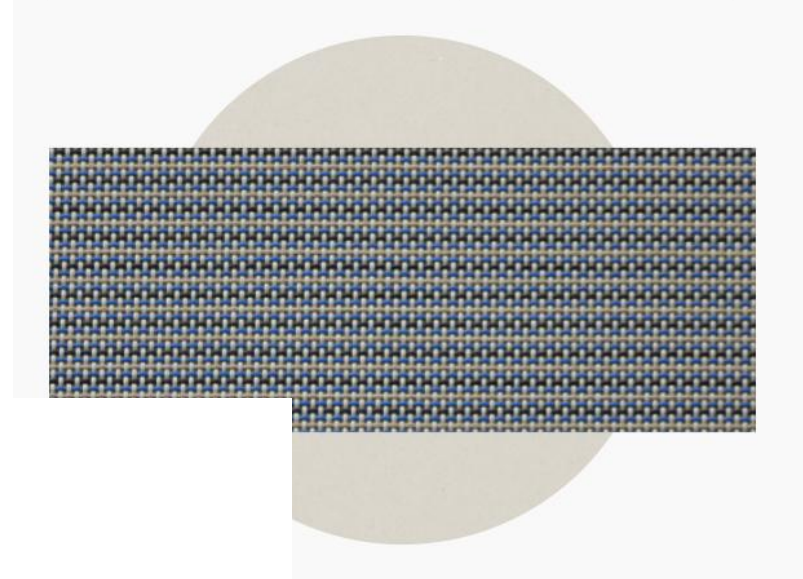

Showroommodel Zwevend ligbed ZAMAC by EGO Paris, bestaande uit:

- 1x sokkel met aluminium frame in pierre de lune en batyline bekleding in azur tricolore
- 1x hoofdsteen in donkerblauw