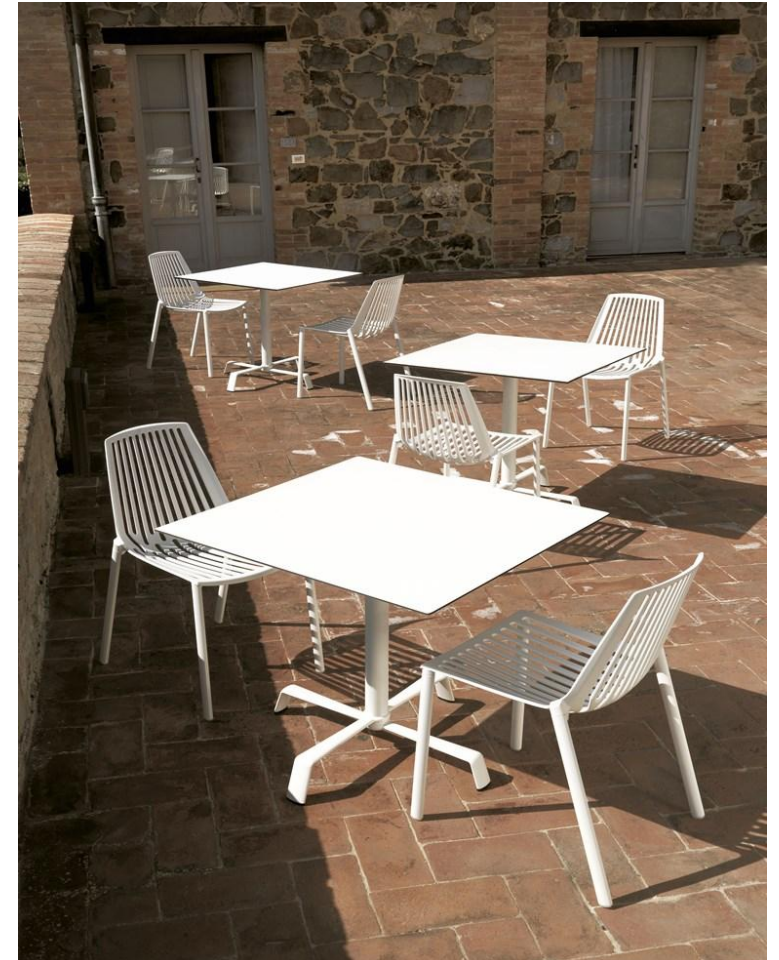

Foto van de tafel ter illustratie van het model