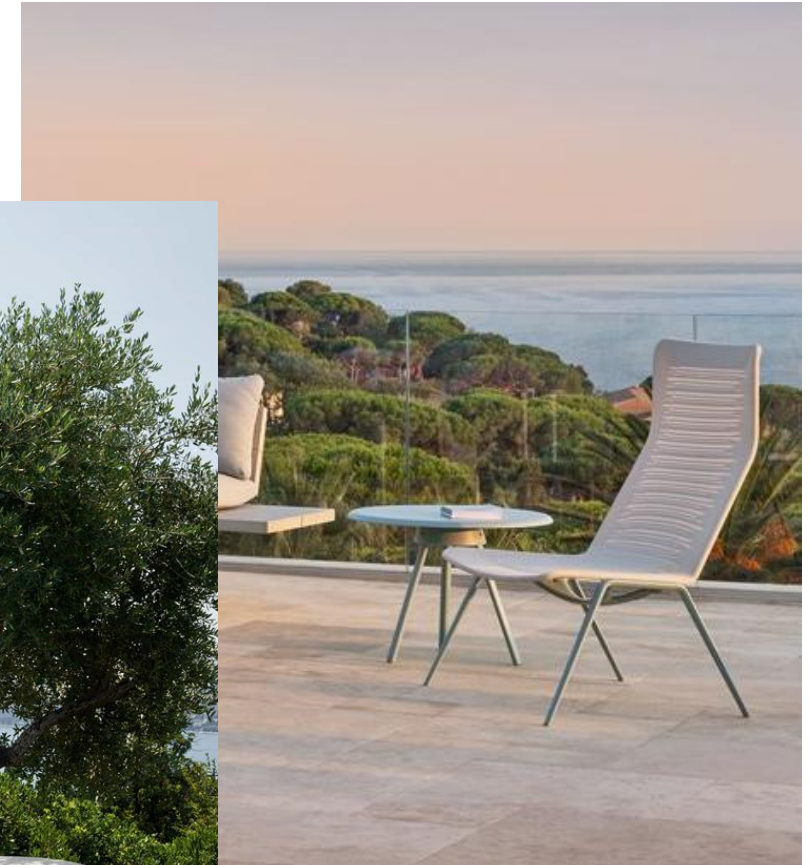

SHOWROOMMODEL FAST – Zebra Knit

1x Zebra Knit loungezetel

- Kleur frame: creamy white
- Kleur van de knit (stof): white sand
- Hoofdsteun in stofklasse 1

Normale prijs: zetel + hoofdsteun € ~~1.818~~

Promotie: € 545 (-70%)

1x Zebra bijzettafel D.62cm in white

Normale prijs: € 668

Promotie: € 334 (-50%)

Te bezichtigen in Lochristi