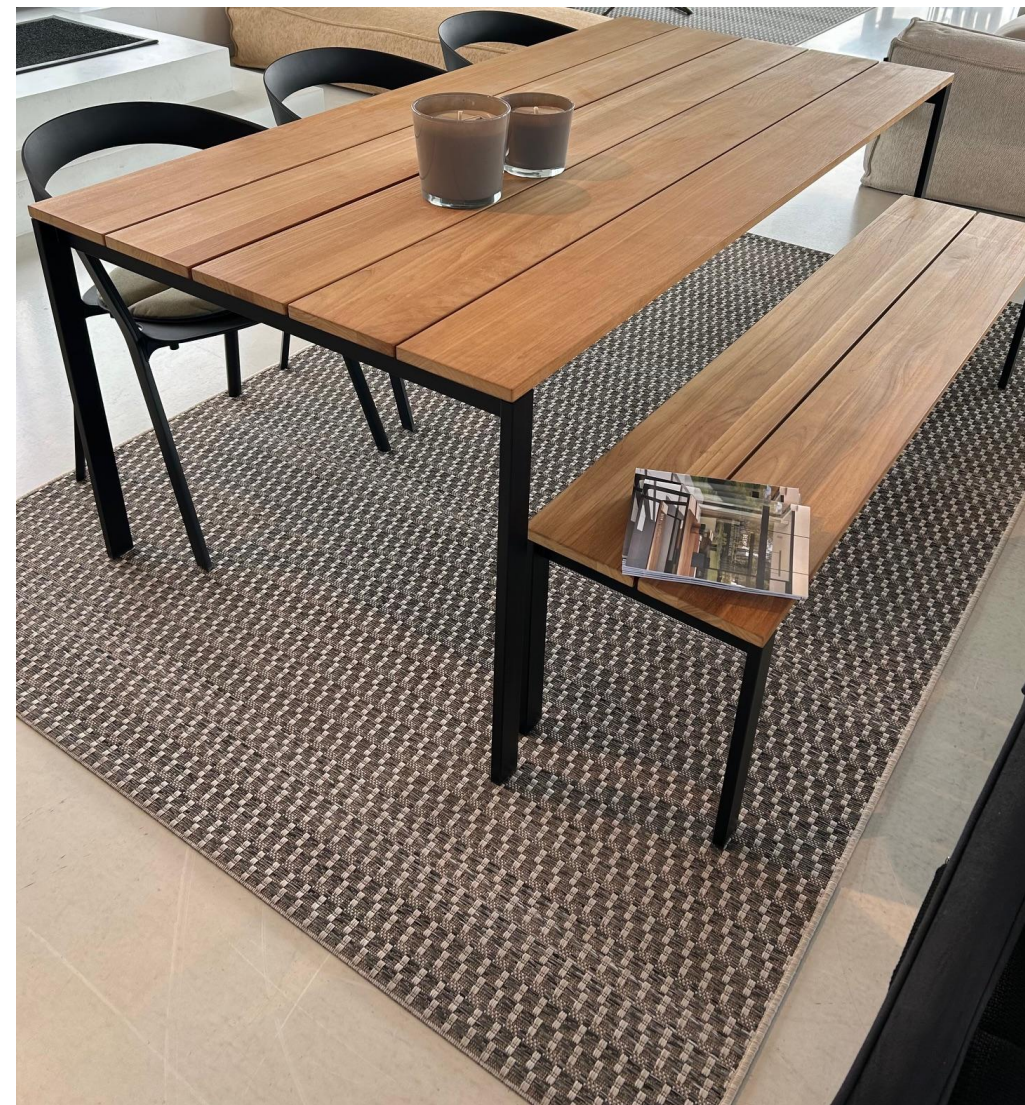

SHOWROOMMODEL KRISTALIA

1x BE EASY tafel 200*99cm € 3.558

Teak tafelblad met zwarte structuur

1x BE EASY bank 180*40cm € 1.806

Teak met zwarte structuur

3x COMPAS stapelbare zetel à € 452 € 1.422

Kleur zwart

Normale prijs: € 6.786

Promotie: € 4.072 (-40%)