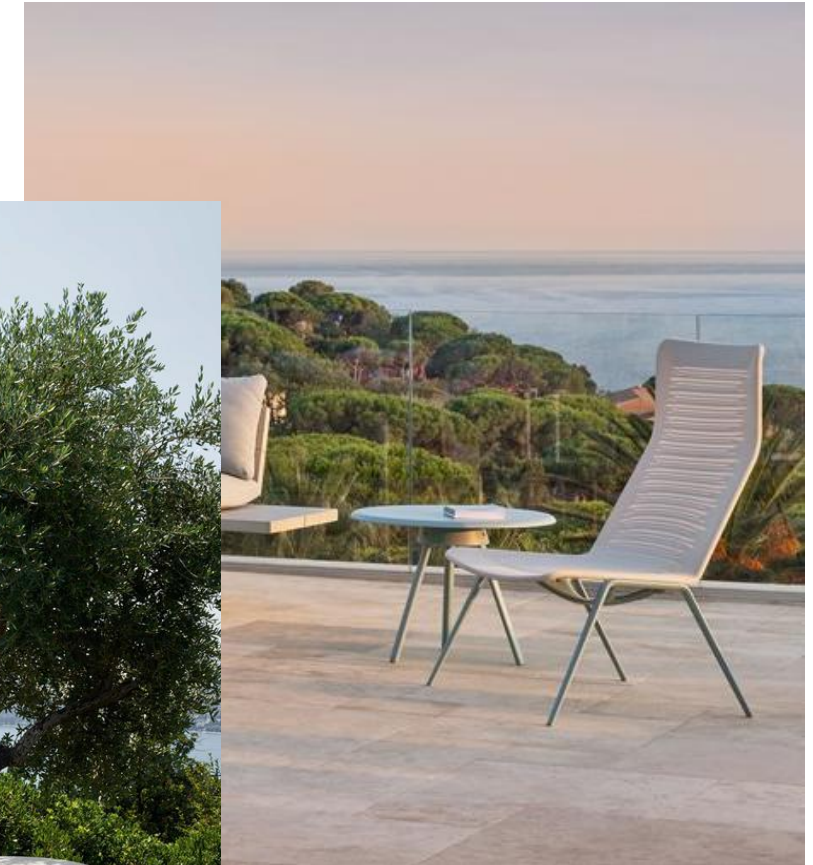

SHOWROOMMODEL FAST – Zebra Knit

1x Zebra Knit loungezetel

- Kleur frame: creamy white
- Kleur van de knit (stof): white sand
- Hoofdsteun in stofklasse 1

Normale prijs: zetel + hoofdsteun € ~~1.818~~

Promotie: € 499 (-70%)