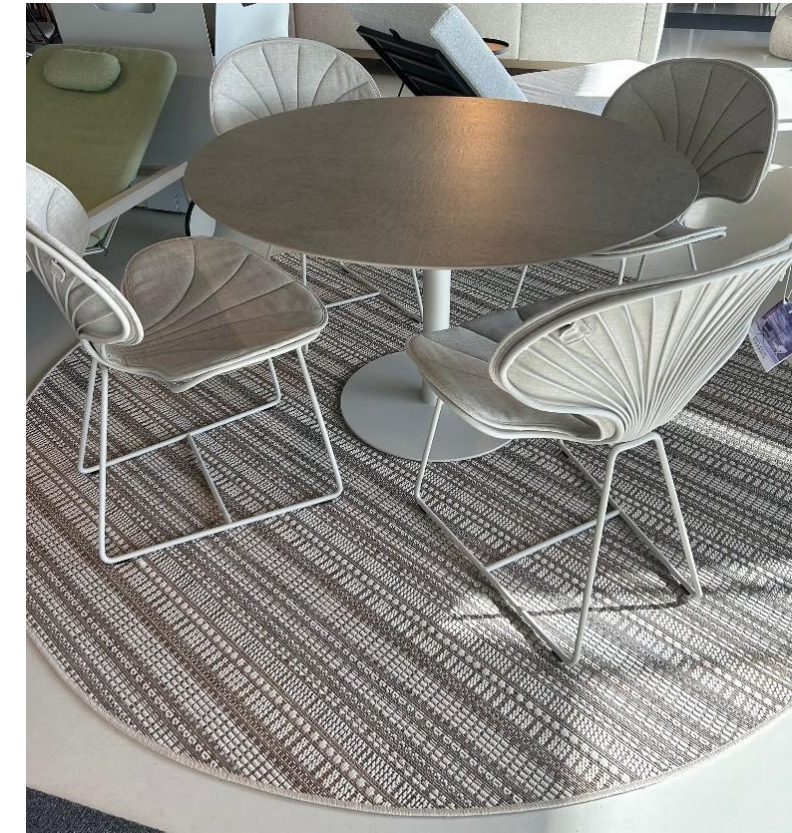

SHOWROOMMODEL ROYAL BOTANIA

Showroomopstelling bestaande uit:

1x tafel Butler D.120cm – H.75cm

frame pebble / blad keramiek Terra Sabbia

€ 3.849

4x armstoel Ostrea in pebble à € 899/st

4x zit- en rugkussen Ostrea à € 354/st

Stofklasse categorie B - kleur Natural Linen Dot

€ 3.596

€ 1.416

Normale prijs: € ~~8.861~~

Promotie: € 6.645 (-25%)