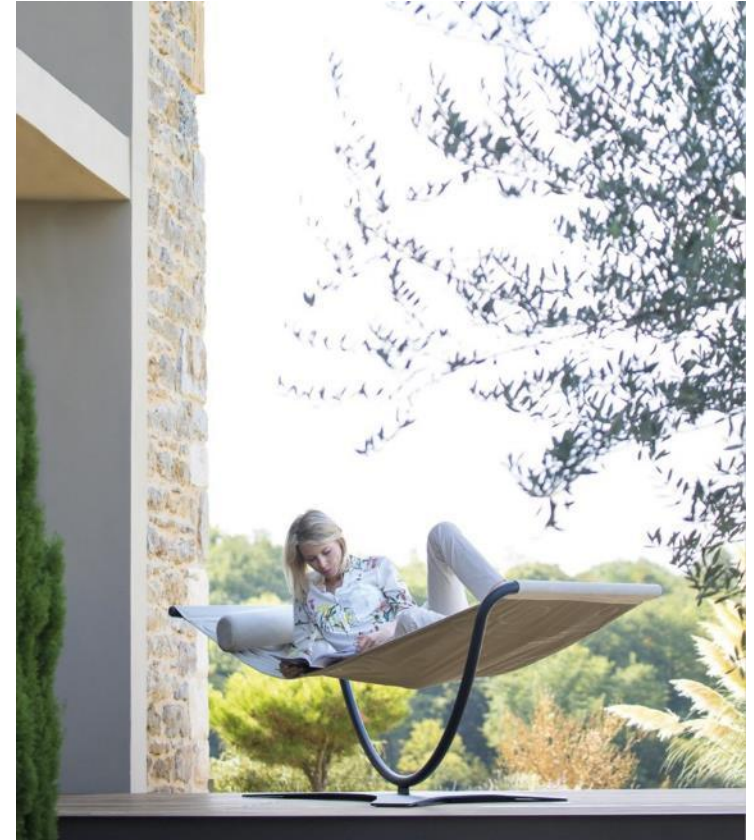

Promotie: € 990,00 (-50%)

Foto ter illustratie

Foto ter illustratie

SHOWROOMMODEL EMU – Set Heaven

Bestaande uit:

- 1x tafel Heaven diameter 70cm = 983€
frame zwart / blad smoke glass
- 2x stoel Heaven in zwart à € 388/st = 776€