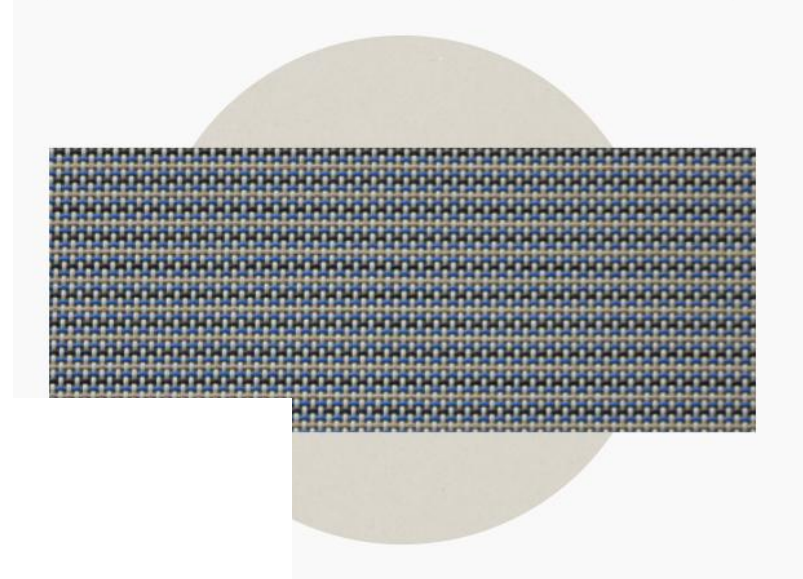

Normale prijs: € ~~1.980,00~~

Promotie: € 990,00 (-50%)

Foto ter illustratie

Foto ter illustratie

UMBROSA – PARAFLEX – STOCKVERKOOP (eindereeks kleuren)

Diameter 220cm:

- 1x Mint
- 1x Mandarine
- 1x Nero
- 1x Roma