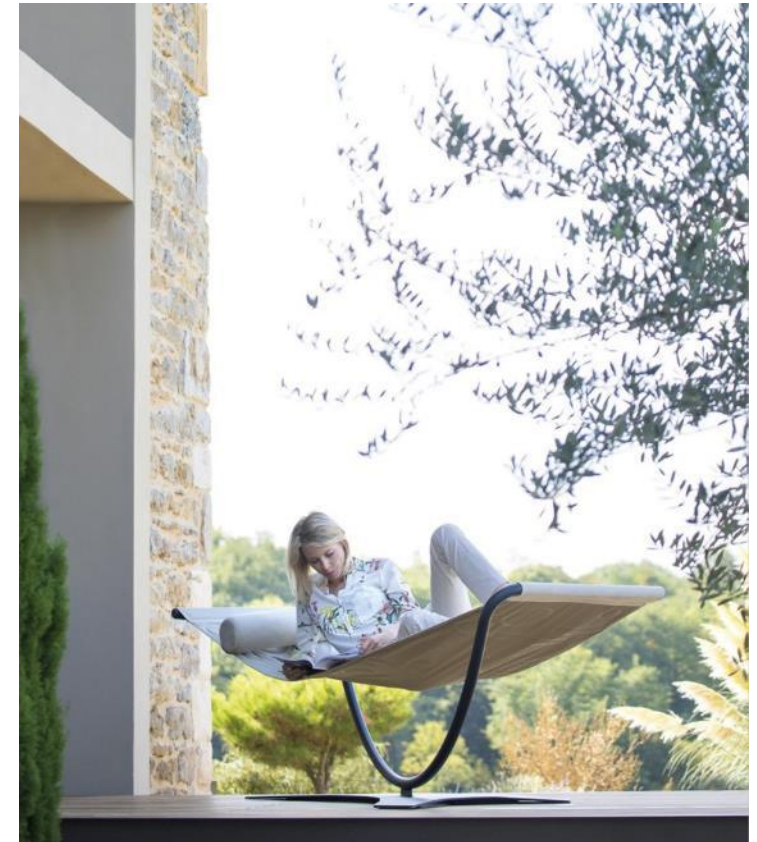

Normale prijs: € ~~1.980,00~~

Promotie: € 990,00 (-50%)

Foto ter illustratie

Foto ter illustratie

UMBROSA – PARAFLEX – STOCKVERKOOP (eindereeks kleuren)

Diameter 220cm:

- 1x Mint
- 1x Mandarine
- 1x Nero
- 1x Roma