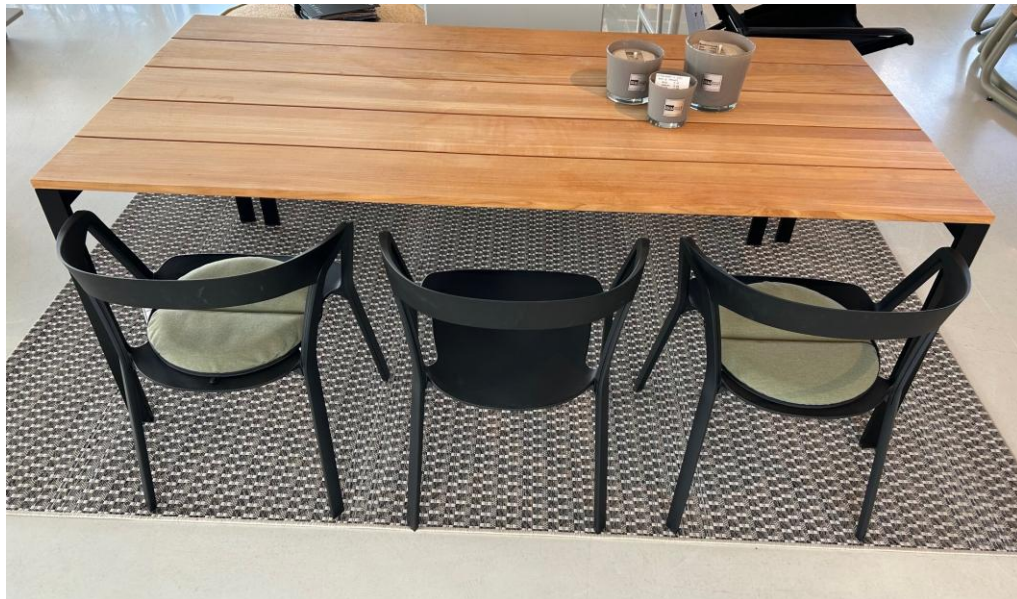

SHOWROOMMODEL KRISTALIA

1x BE EASY tafel 200*99cm € 3.558

Teak tafelblad met zwarte structuur

1x BE EASY bank 180*40cm € 1.806

Teak met zwarte structuur

3x COMPAS stapelbare zetel à € 452 € 1.422

Kleur zwart

Normale prijs: € 6.786

Promotie: € 4.072 (-40%)