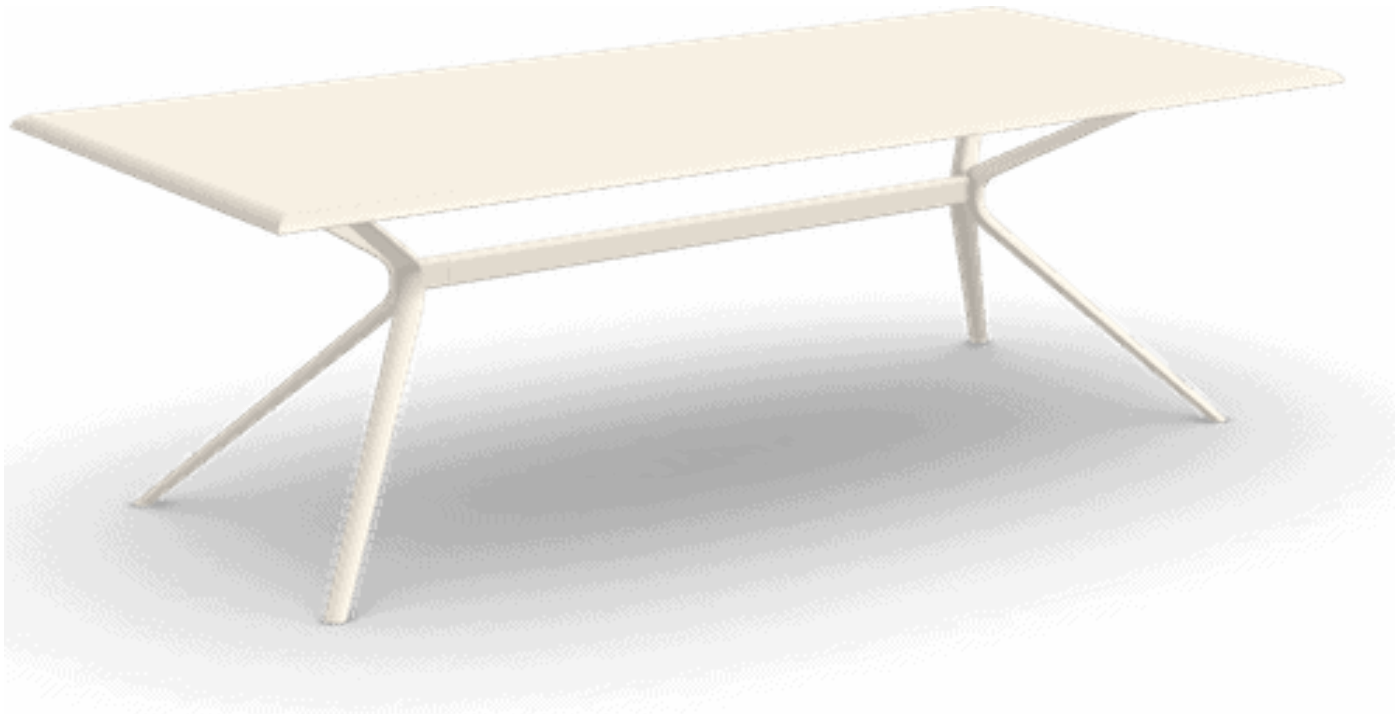

SHOWROOMMODEL FAST

1x Moai tuintafel 220x100

- Kleur: Creamy White

Normale prijs: € ~~4.175~~

Promotie: € 2.920 (-30%)