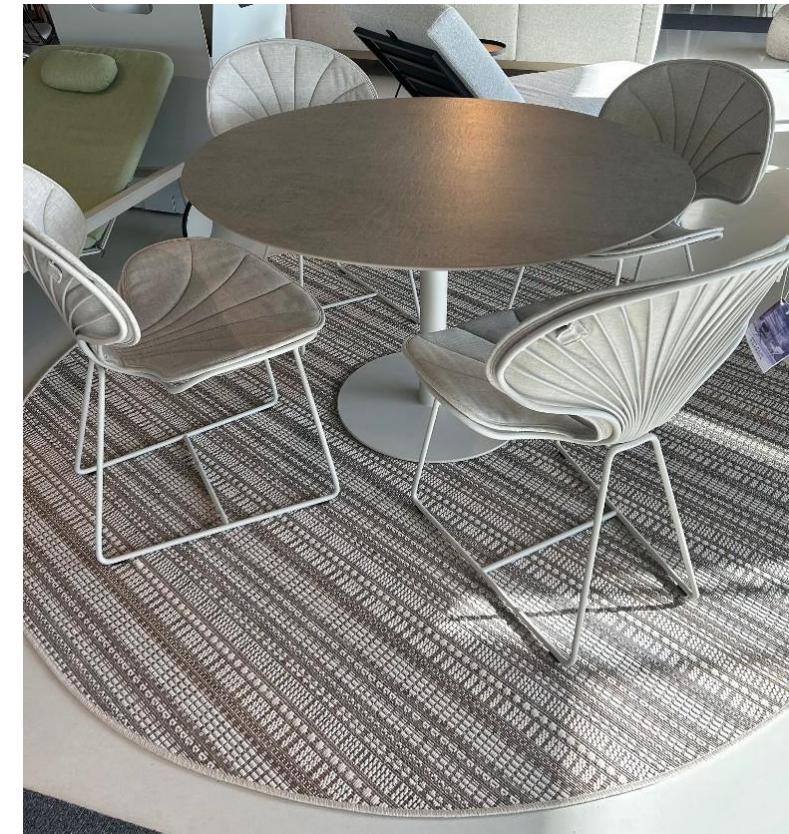

SHOWROOMMODEL ROYAL BOTANIA

Showroomopstelling bestaande uit:

1x tafel Butler D.120cm – H.75cm

frame pebble / blad keramiek Terra Sabbia

€ 3.849

4x armstoel Ostrea in pebble à € 899/st

4x zit- en rugkussen Ostrea à € 354/st

Stofklasse categorie B - kleur Natural Linen Dot

€ 3.596

€ 1.416

Normale prijs: € ~~8.861~~

Promotie: € 6.645 (-25%)