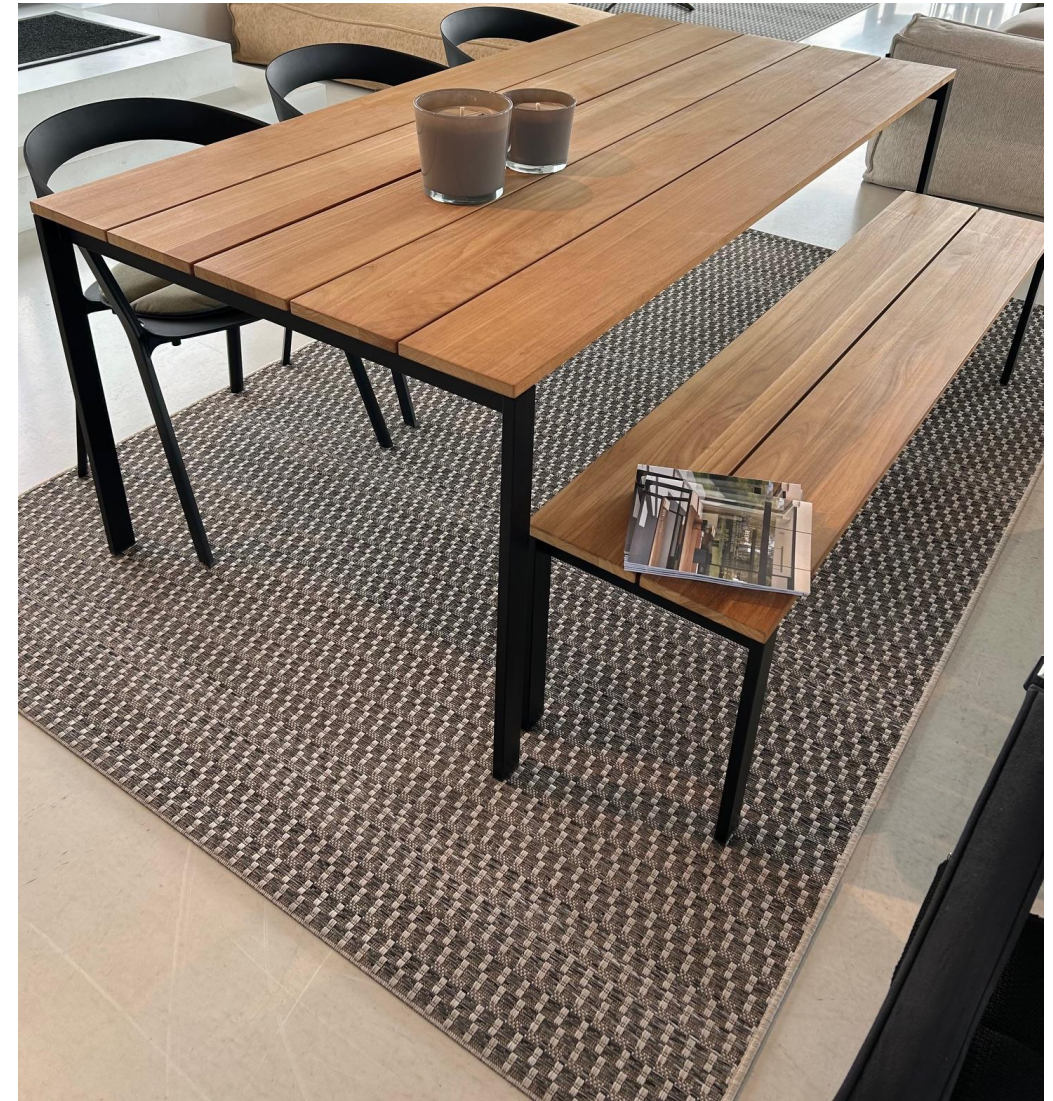

SHOWROOMMODEL KRISTALIA

1x BE EASY tafel 200*99cm € 3.558

Teak tafelblad met zwarte structuur

1x BE EASY bank 180*40cm € 1.806

Teak met zwarte structuur

3x COMPAS stapelbare zetel à € 452 € 1.422

Kleur zwart

Normale prijs: € 6.786

Promotie: € 4.072 (-40%)